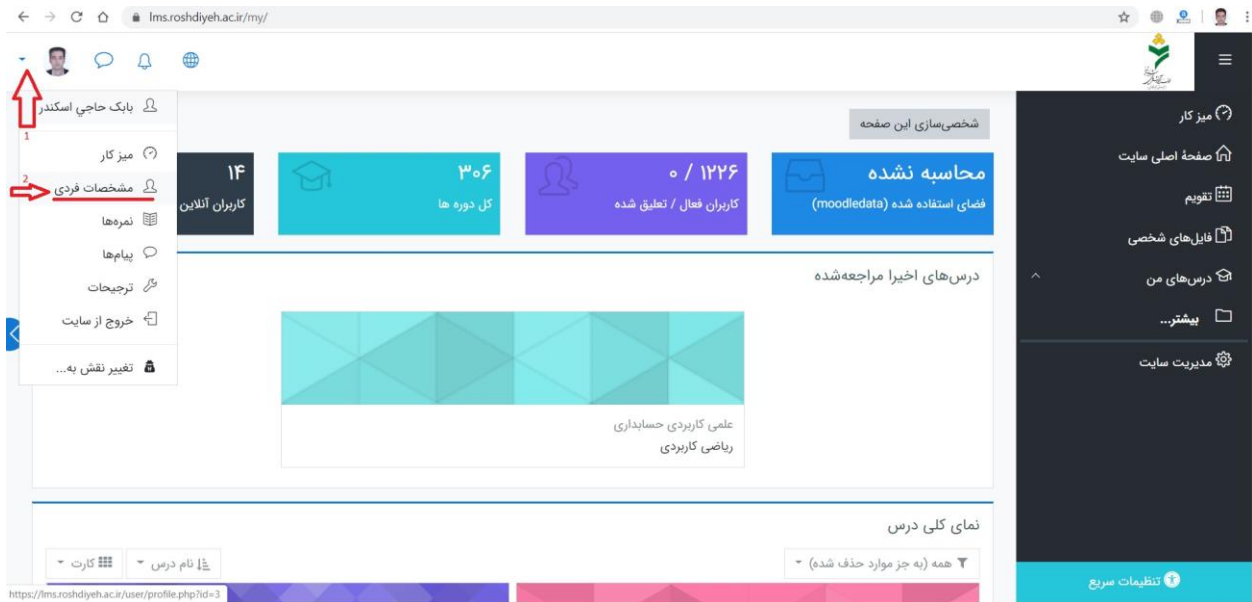

آموزش تعطیل نیست

ما کرونا را شکست می دهیم

بسمه تعالی

جهت تغییر رمز خود در سامانه آموزش مجازی دانشگاه رشدیه، ابتدا وارد سامانه آموزش مجازی شوید.

<https://lms.roshdiyeh.ac.ir>

نام کاربری و رمز ورود:

برای اساتید محترم کد استادی

و برای دانشجویان عزیز شماره دانشجویی آنها می باشد.

پس از ورود به سامانه آموزش مجازی، در گوشه بالا سمت چپ میز کار خود بر روی علامت عکس خود یا فلش رو به پایین کلیک نمایید سپس بر روی گزینه مشخصات فردی کلیک نمایید

سپس طبق شکل ذیل روی علامت تنظیمات کلیک کرده و بعد روی گزینه تغییر رمز ورود کلیک نمایید.

در صفحه باز شده ذیل طبق نکات توصیه شده بایستی رمز جدید خود را نوشته و تغییر دهید

بوابک حاجی اسکندر پیام

میز کار | حساب کاربری | تغییر رمز ورود