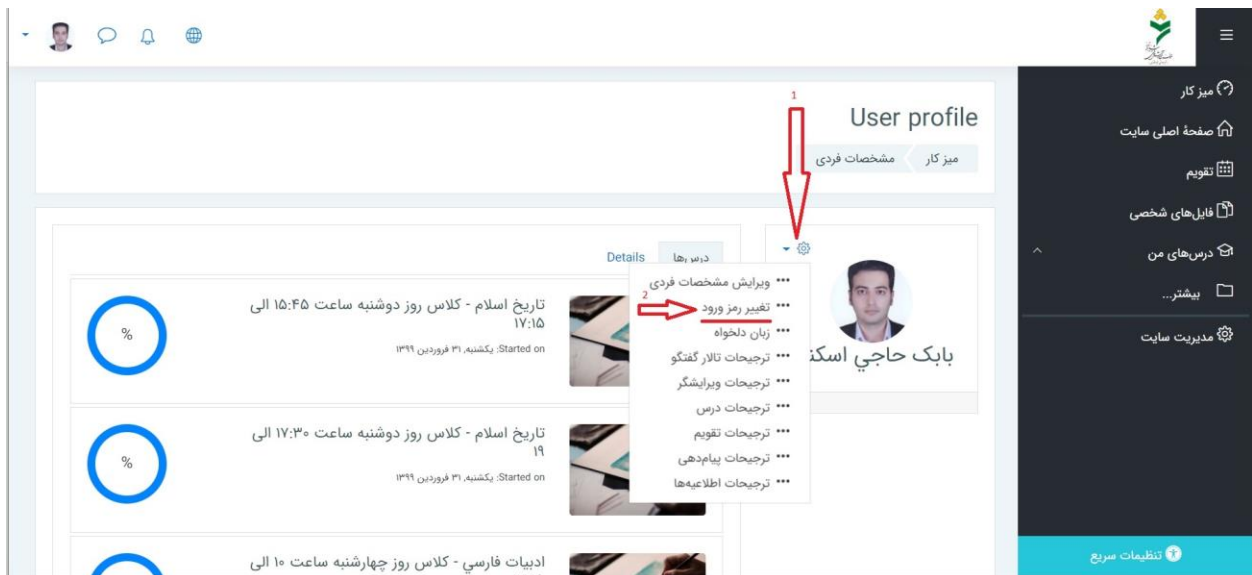

آموزش تعطیل نیست

ما کرونا را شکست می دهیم

بسمه تعالی

جهت تغییر رمز خود در سامانه آموزش مجازی دانشگاه رشدیه، ابتدا وارد سامانه آموزش مجازی شوید.

<https://lms.roshdiyeh.ac.ir>

نام کاربری و رمز ورود:

برای اساتید محترم کد استادی

و برای دانشجویان عزیز شماره دانشجویی آنها می باشد.

پس از ورود به سامانه آموزش مجازی، در گوشه بالا سمت چپ میز کار خود بر روی علامت عکس خود یا فلش رو به پایین کلیک نمایید سپس بر روی گزینه مشخصات فردی کلیک نمایید

سپس طبق شکل ذیل روی علامت تنظیمات کلیک کرده و بعد روی گزینه تغییر رمز ورود کلیک نمایید.

در صفحه باز شده ذیل طبق نکات توصیه شده بایستی رمز جدید خود را نوشته و تغییر دهید

بوابک حاجی اسکندر پیام

میز کار | حساب کاربری | تغییر رمز ورود